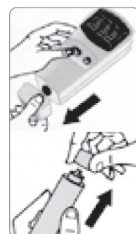

## ThermaCELL Mosquito Repellent

1. Достаньте одну пластинку ThermaCELL из упаковки. Действие одной пластинки рассчитано на 4 часа. По мере того, как активный компонент расходуется, цвет пластинки меняется от голубого до белого.

2. Убедитесь в том, что выключатель находится в положении "OFF" (выкл.). Поместите пластинку под решетку прибора.

Для того, чтобы заменить использованную пластинку, необходимо выключить устройство и дождаться его полного охлаждения, вынуть использованную пластинку и заменить ее новой.

3. Откройте нижнюю крышку на приборе, и снимите крышку с газового картриджа.

4. Вставьте баллон в отверстие на приборе. Убедитесь в том, что баллон правильно и полностью установлен, поворачивая его по часовой стрелке до упора. Время работы от одного картриджа ThermaCell составляет около 12 часов. Если Ваш прибор не нагревается, это может быть вызвано отсутствием газа в картридже или неправильной его установкой. Проверьте уровень заправки картриджа, держа прибор вертикально. Топливный расходомер расположен на основании. Вы можете видеть количество газа в баллоне. Замените его, если он пустой