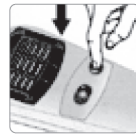

2. Убедитесь в том, что выключатель находится в положении "OFF" (выкл.). Поместите пластинку под решетку прибора.

Для того, чтобы заменить использованную пластинку, необходимо выключить устройство и дождаться его полного охлаждения, вынуть использованную пластинку и заменить ее новой.

3. Откройте нижнюю крышку на приборе, и снимите крышку с газового картриджа.

4. Вставьте баллон в отверстие на приборе. Убедитесь в том, что баллон правильно и полностью установлен, поворачивая его по часовой стрелке до упора. Время работы от одного картриджа ThermaCell составляет около 12 часов. Если Ваш прибор не нагревается, это может быть вызвано отсутствием газа в картридже или неправильной его установкой. Проверьте уровень заправки картриджа, держа прибор вертикально. Топливный расходомер расположен на основании. Вы можете видеть количество газа в баллоне. Замените его, если он пустой

5. Переместите выключатель в позицию "ON" (вкл.). Газ начнет поступать.

6. Подождите примерно 5-10 секунд и нажмите кнопку "START" (пуск) 3-5 раз.

7. Проверьте, что прибор заработал. Для этого необходимо посмотреть в окошко на торце прибора. Когда прибор нагревается, виден оранжевый свет. Если света нет, удостоверьтесь в том, что прибор включен (ON), и картридж закручен в картриджный отсек до упора.