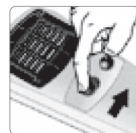

5. Переместите выключатель в позицию "ON" (вкл.). Газ начнет поступать.